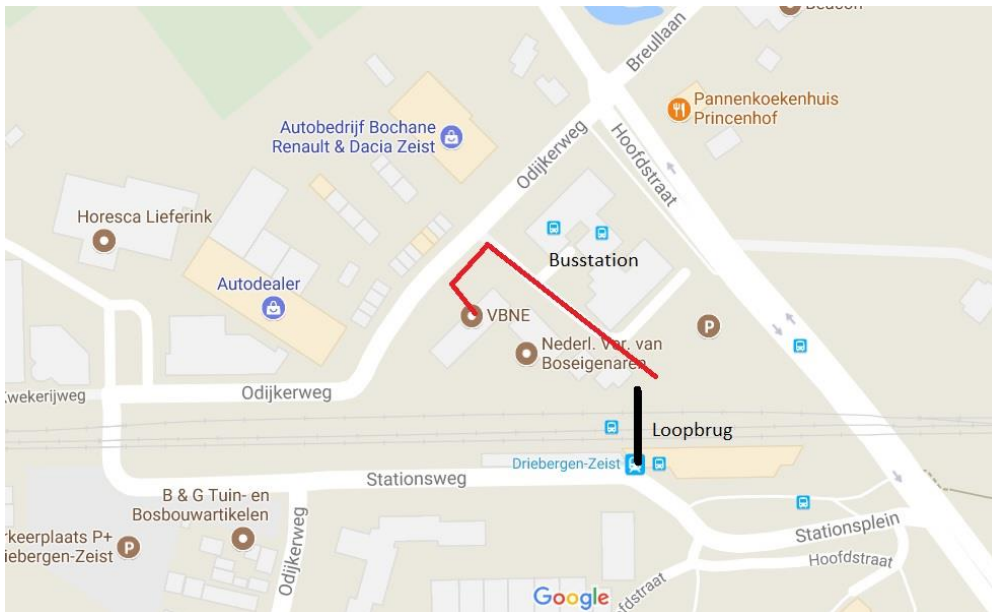

Met openbaar vervoer

- Ons kantoor ligt direct naast treinstation Driebergen-Zeist.
- U loopt via de loopbrug of perron richting het busstation.
- Loop langs het busstation en ga aan het einde links af. (steek de straat niet over)
- Meteen weer links, steek de parkeerplaats over naar de voordeur van ons kantoor.
- De ingang van de VBNE bevindt zich bij de tweede deur aan uw linkerhand van het kantorencomplex.

Met de auto vanaf rijksweg A12, Den Haag/Utrecht - Arnhem

- Neem afslag Driebergen.
- Ga richting Zeist.
- Voor de spoorwegovergang (bij het station) bij het stoplicht links richting Odijk.
- Rijdt langs de ingang van de parkeergarage en sla rechts af.
- Daarna met de weg mee, rechts de overweg over.
- Bij de slagboom rechts naar het parkeerterrein van het kantorencomplex.
- Bij de slagboom belt u aan bij de VBNE.

Met de auto vanuit Zeist

- Vóór de spoorwegovergang bij de stoplichten rechtsaf de Odijkerweg inslaan.
- Bij de inrit van het parkeerterrein van het kantorencomplex links.
- Bij de slagboom belt u aan bij de VBNE.