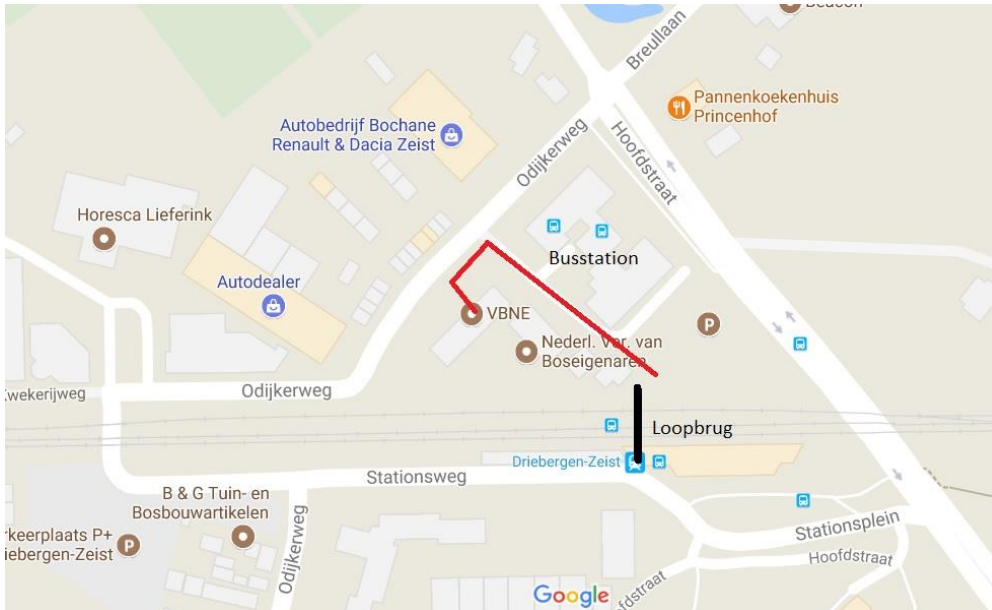

## Met openbaar vervoer

- Ons kantoor ligt direct naast treinstation Driebergen-Zeist.
- U loopt via de loopbrug of perron richting het busstation.
- Loop langs het busstation en ga aan het einde links af. (steek de straat niet over)
- Meteen weer links, steek de parkeerplaats over naar de voordeur van ons kantoor.
- De ingang van de VBNE bevindt zich bij de eerste deur van het kantorencomplex.

## Met de auto vanaf rijksweg A12, Den Haag/Utrecht - Arnhem

- Neem afslag Driebergen.
- Ga richting Zeist.
- Voor de spoorwegovergang (bij het station) bij het stoplicht links richting Odijk.
- Rijdt langs de ingang van de parkeergarage en sla rechts af.
- Daarna met de weg mee, rechts de overweg over.
- Bij de eerste slagboom rechts naar het parkeerterrein van het kantorencomplex.
- Bij de slagboom belt u aan bij de VBNE.

### Met de auto vanuit Zeist

- Vóór de spoorwegovergang bij de stoplichten rechtsaf de Odijkerweg inslaan.
- Bij de tweede inrit van het parkeerterrein van het kantorencomplex links.
- Bij de slagboom belt u aan bij de VBNE.